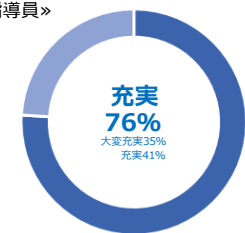

- 各校共通の取組みとして、生徒の多様な「学びの場」として部活動の教育的効果を十分に発揮するとともに、教員の部活動指導業務に係る負担を軽減することが必要である。
- 年度当初の配置に係る申請において、予算を大きく上回る申請があったことから、十分な配置がかなわず、各校からは、十分な効果が発揮できていないとの声が多く寄せられている。
- 教員の付添いなく、練習や大会引率等が可能な部活動指導員の配置をさらに推進することで、これまで以上に生徒が専門的指導を受ける機会の確保をするとともに、教員の部活動指導に係る負担軽減を行う。

令和8年度		モデル以外	大阪モデル
予算	時間数	11,880h (+4,672h)	46,540h (+3,900h)

### 【R7実施アンケート結果(抜粋)より】※「部活動大阪モデル」部活動指導員配置校の校長、当該顧問・部活動指導員・生徒対象

Q.合同部活動を実施してどうでしたか

「生徒」

「顧問・部活動指導員」

Q.平日放課後の合同部活動の実施について

「校長」

Q.今後より充実した施策とするためにはどのような条件緩和が必要か

- ・ 拠点校実施(運動系・文化系ともに)、他校の部活動にも参加できるような活動のネットワークが府内で構築できれば。
- ・ 指定校でない学校同士でも「部活動大阪モデル」として認め、部活動指導員を配置してほしい。
- ・ 対象校となる学校を拡大してほしい。
- ・ ペアリングを必要としない運用も柔軟に認めてほしい。
- ・ 顧問の専門性のあるなしに関わらず、育休等要件も撤廃して、どの部活動にも配置できるようにするべき。
- ・ 手続きや報告を簡略化してほしい。