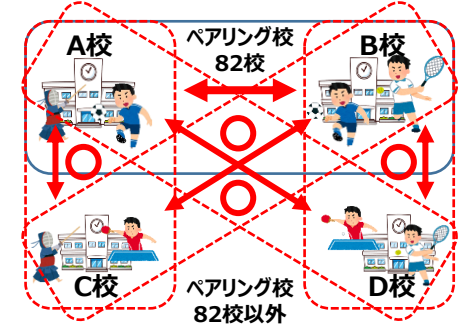

【令和6年度～：ステージ1】

◆ 82校41ペアを基本とし、ペア校との合同実施が不可能な場合、他校とのペアリングを可能とする。

令和6年度		モデル以外	大阪モデル
効果	部活動指導員による指導時間	7,075h	38,544h
	うち単独指導（削減時間数）	5,873h	33,534h

令和8年度方針

【現状】R7部活動指導員配置状況

令和7年度		モデル以外	大阪モデル
予算	時間数	7,208h	42,640h
	校・部数	50校74部	80校194部
申請	時間数	18,832h	58,937h
	校・部数	50校73部	80校194部
配当	時間数	7,208h	42,560h

令和7年度		モデル以外	大阪モデル
効果	部活動指導員による指導時間	6,838h	39,789h
	うち単独指導（削減時間数）	6,370h	37,417h

- 各校共通の取組みとして、生徒の多様な「学びの場」として部活動の教育的効果を十分に発揮するとともに、教員の部活動指導業務に係る負担を軽減することが必要である。
- 年度当初の配置に係る申請において、予算を大きく上回る申請があったことから、十分な配置がかなわず、各校からは、十分な効果が発揮できていないとの声が多く寄せられている。
- 教員の付添いなく、練習や大会引率等が可能な部活動指導員の配置をさらに推進することで、これまで以上に生徒が専門的指導を受ける機会の確保をするとともに、教員の部活動指導に係る負担軽減を行う。

令和8年度		モデル以外	大阪モデル
予算	時間数	11,880h (+4,672h)	46,540h (+3,900h)