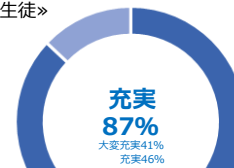

【R7実施アンケート結果(抜粋)より】※「部活動大阪モデル」部活動指導員配置校の校長、当該顧問・部活動指導員・生徒対象

Q.合同部活動を実施してどうでしたか

「生徒」