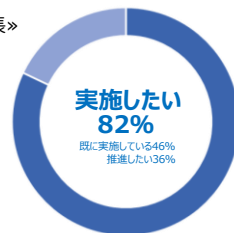

令和8年度		モデル以外	大阪モデル
予算	時間数	11,880h (+4,672h)	46,540h (+3,900h)

### 【R7実施アンケート結果(抜粋)より】※「部活動大阪モデル」部活動指導員配置校の校長、当該顧問・部活動指導員・生徒対象

Q.合同部活動を実施してどうでしたか

「生徒」

「顧問・部活動指導員」

Q.平日放課後の合同部活動の実施について

「校長」

Q.今後より充実した施策とするためにはどのような条件緩和が必要か

- ・ 拠点校実施(運動系・文化系ともに)、他校の部活動にも参加できるような活動のネットワークが府内で構築できれば。
- ・ 指定校でない学校同士でも「部活動大阪モデル」として認め、部活動指導員を配置してほしい。
- ・ 対象校となる学校を拡大してほしい。
- ・ ペアリングを必要としない運用も柔軟に認めてほしい。
- ・ 顧問の専門性のあるなしに関わらず、育休等要件も撤廃して、どの部活動にも配置できるようにするべき。
- ・ 手続きや報告を簡略化してほしい。

## 令和8年度「部活動大阪モデル」指定校一覧