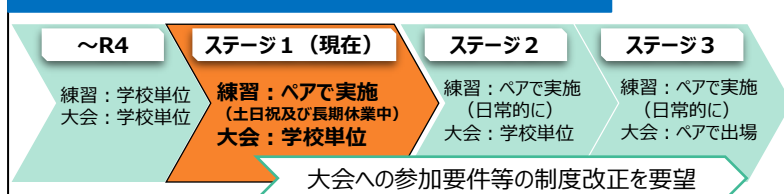

# 部活動指導員等配置事業費

**【目的】学校部活動において専門的な指導を教授できる環境を整備するとともに、教員の部活動指導時間等を軽減する**

## 部活動大阪モデルの概要 (R5~R7)